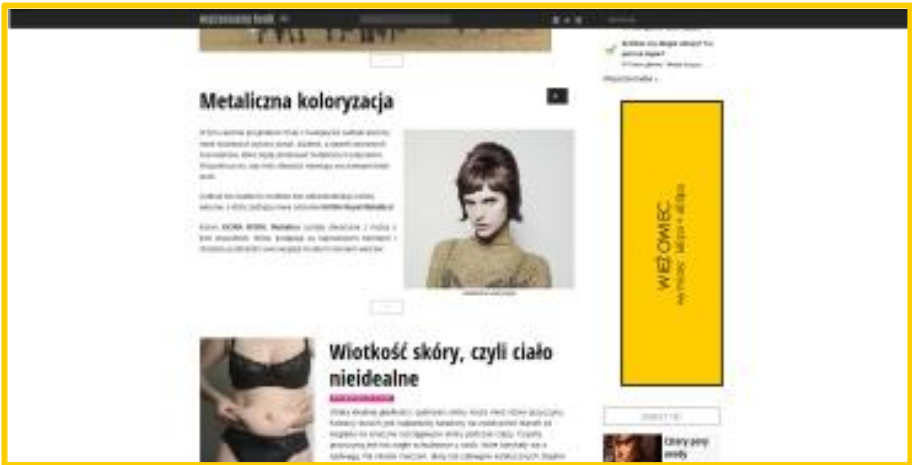

MODUŁY STANDARD

5

Uwaga: Kreacje graficzne reklam dostarcza klient. Podane rozmiary banerów są rekomendowane. W przypadku niektórych modułów istnieje możliwość zmiany rozmiaru.

2014-07-15